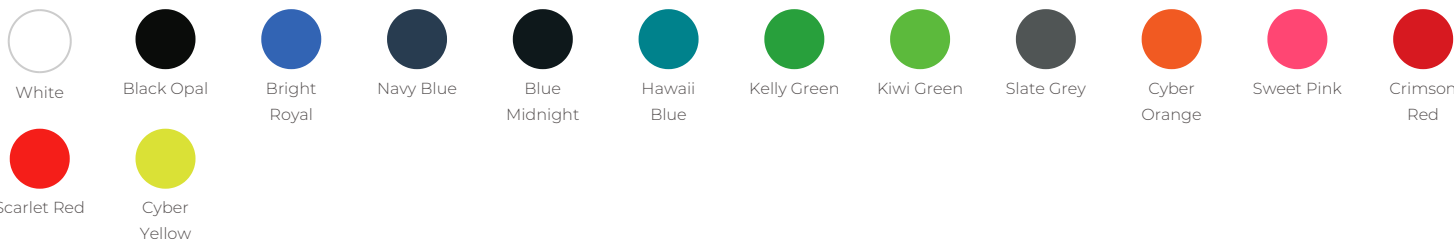

Talla	XS	S	M	L	XL	2XL	3XL
Largo (cm)	66	66	68	70	72	74	72
Anchura (cm)	42	44	47	50	54	58	60