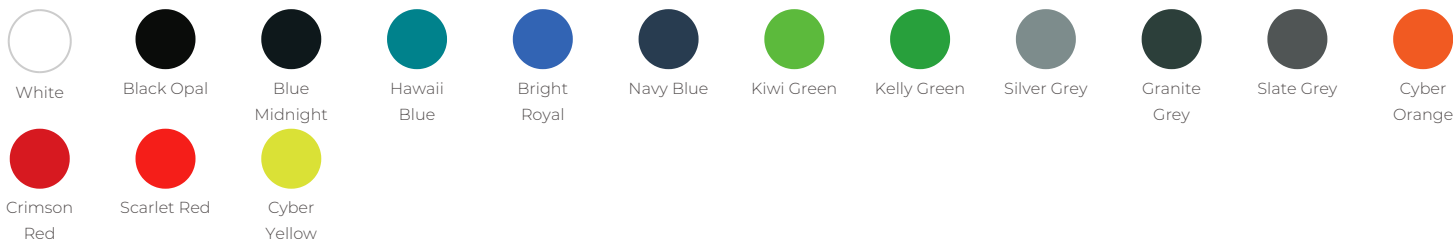

SPORTS-T

ST8000

Camiseta de deporte para hombre realizadora de la figura de material funcional Interlock de secado rápido y transpirable.

S-5XL | 140G/M² | FITTED FIT | HOMBRES

- 100% ACTIVE-DRY® multifilamento de poliéster; interlock
- ACTIVE-DRY®: material funcional de secado rápido con excelente regulación de la humedad y transpirabilidad
- Etiqueta de tamaño tejida en el cuello; Etiqueta de cuidado desprendible en la costura lateral
- material suave y ligeramente brillante
- decorativas costuras flatlock en hombros
- cuello estrecho del mismo tejido
- cinta del cuello
- costuras laterales
- pequeña etiqueta de talla en la nuca
- etiqueta de cuidado removible «tear-away» en la costura lateral

Unidad de embalaje: 24 / cartón

Equivalentes: ST8100 ST8170

ESTAMPADO Y BORDADO

DTF × Serigrafía con tinta de plastisol × Transferencia × Impresión por sublimación* ×

* Ten en cuenta las restricciones en cuanto al color de este método de impresión.